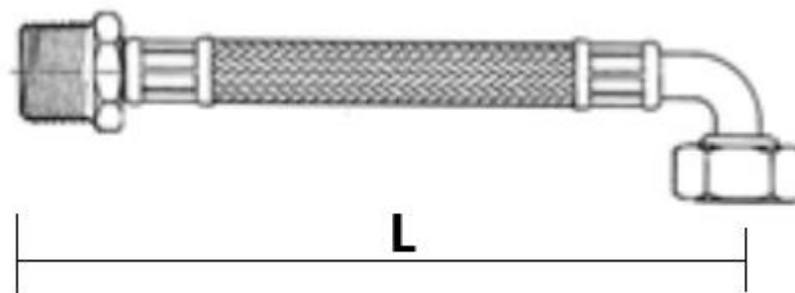

Artikel ID	EAN/UPC Barcode	Omschrijving	Artikelgroep	Pack Norm	Aantal	Aantal Carton	Eenheid
JOM9IZM-130500300-01		FLEXIBEL verwarming 90°B DN 13 1/2Mx1/2V - 0300 MM	JOM9IZM	Industrial pack / no barcode	1	100	Pcs.
JOM9IZM-130500400-01		FLEXIBEL verwarming 90°B DN 13 1/2Mx1/2V - 0400 MM	JOM9IZM	Industrial pack / no barcode	1	100	Pcs.
JOM9IZM-130500500-01		FLEXIBEL verwarming 90°B DN 13 1/2Mx1/2V - 0500 MM	JOM9IZM	Industrial pack / no barcode	1	100	Pcs.
JOM9IZM-130500600-01		FLEXIBEL verwarming 90°B DN 13 1/2Mx1/2V - 0600 MM	JOM9IZM	Industrial pack / no barcode	1	100	Pcs.
JOM9IZM-130500700-01		FLEXIBEL verwarming 90°B DN 13 1/2Mx1/2V - 0700 MM	JOM9IZM	Industrial pack / no barcode	1	100	Pcs.
JOM9IZM-130500800-01		FLEXIBEL verwarming 90°B DN 13 1/2Mx1/2V - 0800 MM	JOM9IZM	Industrial pack / no barcode	1	100	Pcs.
JOM9IZM-130501000-01		FLEXIBEL verwarming 90°B DN 13 1/2Mx1/2V - 1000 MM	JOM9IZM	Industrial pack / no barcode	1	100	Pcs.
JOM9IZM-251000300-01		FLEXIBEL verwarming 90°B DN 25 4/4Mx4/4V - 0300 MM	JOM9IZM	Industrial pack / no barcode	1	100	Pcs.
JOM9IZM-251000500-01		FLEXIBEL verwarming 90°B DN 25 4/4Mx4/4V - 0500 MM	JOM9IZM	Industrial pack / no barcode	1	100	Pcs.
JOM9IZM-251000600-01		FLEXIBEL verwarming 90°B DN 25 4/4Mx4/4V - 0600 MM	JOM9IZM	Industrial pack / no barcode	1	100	Pcs.
JOM9IZM-251000700-01		FLEXIBEL verwarming 90°B DN 25 4/4Mx4/4V - 0700 MM	JOM9IZM	Industrial pack / no barcode	1	100	Pcs.
JOM9IZM-251001000-01		FLEXIBEL verwarming 90°B DN 25 4/4Mx4/4V - 1000 MM	JOM9IZM	Industrial pack / no barcode	1	100	Pcs.