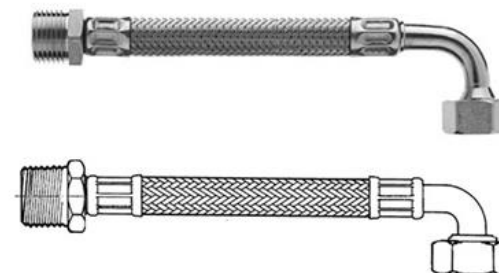

BUIZEN & SLANGEN

INOX OMVLOCHTEN EPDM FLEXIBELS
VOOR WATERLEIDING-SANITAIR EN
VERWARMING (MAN-VROUW 90° BOCHT)

De flexibele epdm wateraansluitingen zijn vervaardigd uit epdm rubber met een inox omvlechting (AISI 304). Voor sanitaire installaties kunnen deze worden toegepast in situaties met een nominale werkdruk van 10 bar en een maximale temperatuur tot +90 °C of +110 °C.

Aansluiting van sanitaire, verwarmings- en koelinstallaties, GESCHIKT VOOR DRINKWATER.

Kenmerken :

- Binnen-slang van EPDM
- Koppelingen messing vernikkeld
- Pershulzen RVS AISI 304
- Omvlechting RVS AISI 304
- Afdichtingsring : EPDM

Eigenschappen :

- Aansluiting 1 = WARTELMOER G ½" VROUWELIJK met voorgemonteerde dichtring, 90° bocht.
- Aansluiting 2 = BUITENDRAAD G ½" MANNELIJK
- Geschikt voor drinkwater
- Geïntegreerde afdichting(en)
- Nominale flow : 65 l/min (3 Bar)
- Maximale bedrijfstemperatuur +110° C
- Maximale bedrijfsdruk : 10 Bar
- Maximale piekdruk : 18 Bar
- Maximale toegestane buigradius : > 45°

SLEEVES AND FITTINGS

| DN | INOX SLEEVE DIMENSIONS | DIAMETER |
|-------|------------------------|----------|
| DN 6 | 12x13x16 mm | 4,5 mm |
| DN 8 | 13x14x18 mm | 6 mm |
| DN 10 | 15,5x16,5x20 mm | 7 mm |
| DN 13 | 20x22x24 mm | 10,5 mm |
| DN 15 | 23x24,4x29 mm | 12 mm |
| DN 20 | 30x32x35 mm | 15 mm |
| DN 25 | 36x38x35 mm | 19 mm |
| DN 32 | 45x47x46 mm | 25,5 mm |
| DN 40 | 55x57x62 mm | 32 mm |
| DN 50 | 67,6x70x57 mm | 41 mm |