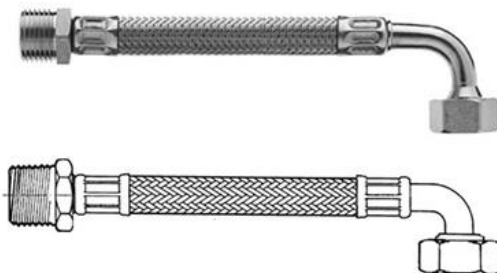

BUIZEN & SLANGEN

INOX OMVLOCHTEN EPDM FLEXIBELS
VOOR WATERLEIDING-SANITAIR EN
VERWARMING (MAN-VROUW 90° BOCHT)

De flexibele epdm wateraansluitingen zijn vervaardigd uit epdm rubber met een inox omvlechting (AISI 304). Voor sanitaire installaties kunnen deze worden toegepast in situaties met een nominale werkdruk van 10 bar en een maximale temperatuur tot +90 °C of +110 °C.

Aansluiting van sanitaire, verwarmings- en koelinstallaties, GESCHIKT VOOR DRINKWATER.

Kenmerken :

- Binnen-slang van EPDM
- Koppelingen messing vernikkeld
- Pershulzen RVS AISI 304
- Omvlechting RVS AISI 304
- Afdichtingsring : EPDM

Eigenschappen :

- Aansluiting 1 = WARTELMOER G ½" VROUWELIJK met voorgemonteerde dichtring, 90° bocht.
- Aansluiting 2 = BUITENDRAAD G ½" MANNELIJK
- Geschikt voor drinkwater
- Geïntegreerde afdichting(en)
- Nominale flow : 65 l/min (3 Bar)
- Maximale bedrijfstemperatuur +110° C
- Maximale bedrijfsdruk : 10 Bar
- Maximale piekdruk : 18 Bar
- Maximale toegestane buigradius : > 45°

SLEEVES AND FITTINGS

| DN | INOX SLEEVE DIMENSIONS | DIAMETER |
|-------|------------------------|----------|
| DN 6 | 12x13x16 mm | 4,5 mm |
| DN 8 | 13x14x18 mm | 6 mm |
| DN 10 | 15,5x16,5x20 mm | 7 mm |
| DN 13 | 20x22x24 mm | 10,5 mm |
| DN 15 | 23x24,4x29 mm | 12 mm |
| DN 20 | 30x32x35 mm | 15 mm |
| DN 25 | 36x38x35 mm | 19 mm |
| DN 32 | 45x47x46 mm | 25,5 mm |
| DN 40 | 55x57x62 mm | 32 mm |
| DN 50 | 67,6x70x57 mm | 41 mm |