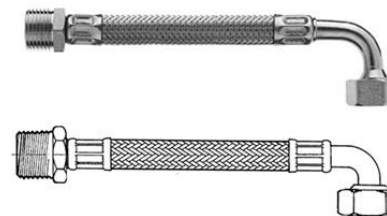

UNBRANDED

Merkloze industriële verpakking

Epdm flexibel met RVS omvlechting

Man / Vrouw 90° wartelmoer

VERWARMING