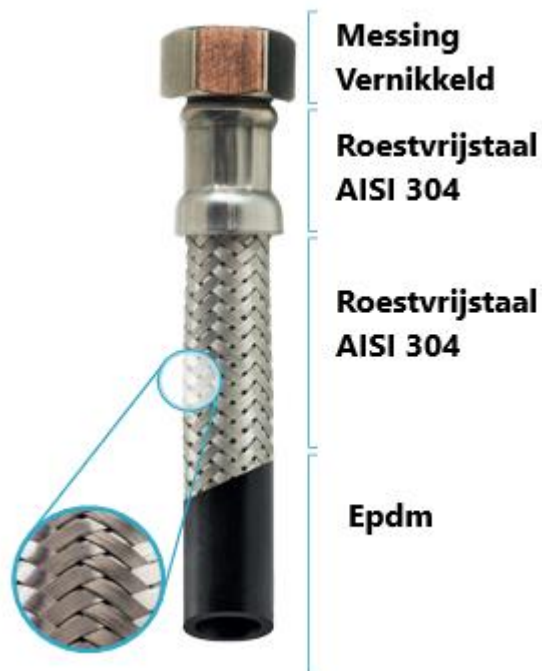

**Messing
Vernikkeld**

**Roestvrijstaal
AISI 304**

**Roestvrijstaal
AISI 304**

Epdm